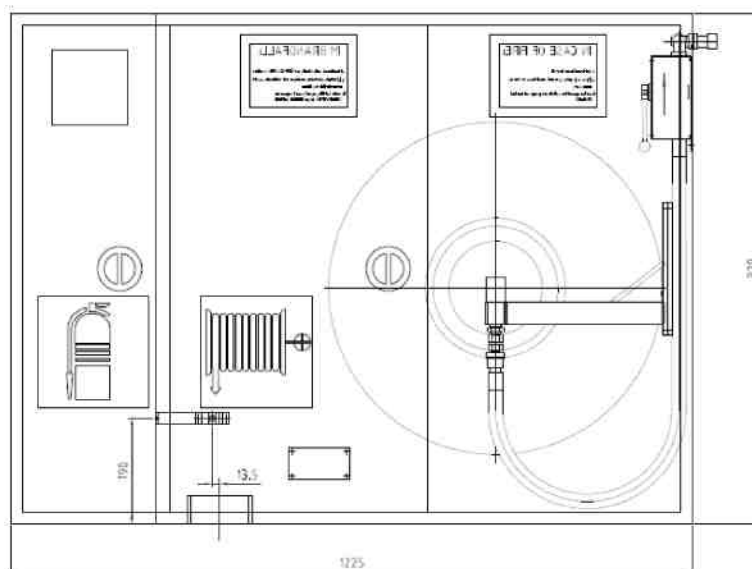

TECHNICAL DATA SHEET	<i>Wall Cabinets</i>	01.01.2007
	Пожарный Шкаф А с GUN 2		Version 1
			Page 1 of 1

Описание

Система GUN размещенная в пожарных шкафах разработана для тушения пожаров вручную. Она может работать автономно или в составе стационарной системы с автоматическими или открытыми распылителями. Система GUN размещенная в пожарных шкафах включает в себя стеновой шкаф и пожарный ствол GUN 2. На пожарном стволе GUN 2 предусмотрены настройки на два различных типа распыления. Первый тип настройки позволяет формировать настолько эффективный сверх тонкораспыленный водный туман, что даже возгорания жидкостей или порошков могут быть эффективно потушены без брызг. Сверх тонкораспыленный водный туман может применяться вместе с центральной струей, состоящей из более крупных капель. Центральный распылитель применяется на более удаленных дистанциях или для воздействия водным туманом на глубоко находящихся возгораниях с применением капли более высокого импульса. Ствол GUN так же создает струи латерального направления защищающие пожарного от теплового излучения. Огнетушитель не входит в объем поставки

Общие Характеристики

Материал шкафа:

Углеродистая сталь и антикоррозийное покрытие

Цвет:

Красный (RAL3000)

Пожарный ствол:

GUN 2 :

- Расход 25л/мин при 100 бар
- Максимум 120 бар
- 12 боковых распылителей и 1 центральный распылитель

Рукав:

DN12, 30 или 50 метров, фитинги из нержавеющей стали

Соединение с системой:

Фитинг из нержавеющей стали для трубы L15 (DIN2391)

Номер Детали

Описание	Длина рукава	Номер детали
Пожарный шкаф А с GUN 2	30 м	34000045
Пожарный шкаф А с GUN 2	40 м	34000049
Пожарный шкаф А с GUN 2	50 м	34000046