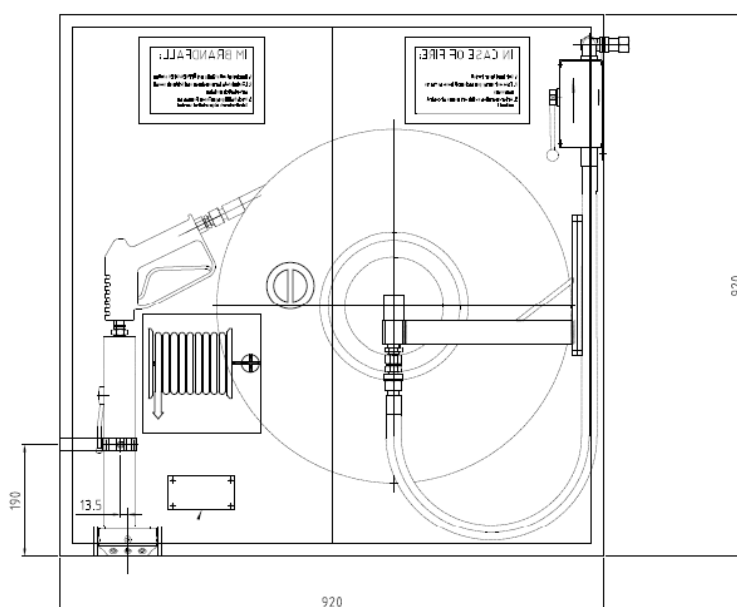

	TECHNICAL DATA SHEET	<i>Wall Cabinets</i>	01.01.2007
	Пожарный Шкаф В с GUN 2		Version 1
			Page 1 of 1

Описание

Система GUN размещаемая в пожарных шкафах разработана для тушения пожаров вручную. Она может работать автономно или в составе стационарной системы с автоматическими или открытыми распылителями. Система GUN размещенная в пожарных шкафах включает в себя стенной шкаф и пожарный ствол GUN 2. На пожарном стволе GUN 2 предусмотрены настройки на два различных типа распыления. Первый тип настройки позволяет формировать настолько эффективный тонкораспыленный водный туман, что даже возгорания жидкостей или порошков могут быть эффективно потушены без брызг. Тонкораспыленный водный туман может применяться совместно с центральной струей, состоящей из более крупных капель. Центральный распылитель применяется на дальних дистанциях или для обработки водным туманом глубоко залегающих возгораний с применением капли более высокого импульса. Пожарный ствол GUN так же создает горизонтальные струи распыла, которые защищают пожарных от теплового излучения. GUN так же создает горизонтальные струи распыла, которые защищают пожарных от теплового излучения. Огнетушитель не входит в объем поставки

Общие Характеристики

Материал шкафа:

Углеродистая сталь и антикоррозийное покрытие

Цвет:

Красный (RAL3000)

Пожарный ствол:

- GUN 2 :**
- Расход 25л/мин при 100 бар
 - Максимум 120 бар
 - 12 боковых распылителей и 1 центральный распылитель

Рукав:

DN12, 35 или 70 метров, фитинги из нержавеющей стали

Соединение с системой:

Фитинг из нержавеющей стали для трубы L15 (DIN2391)

Номер Детали

Описание	Длина рукава	Номер детали
Стенной шкаф В с GUN 2	35 м	34000051
Стенной шкаф В с GUN 2	70 м	34000052